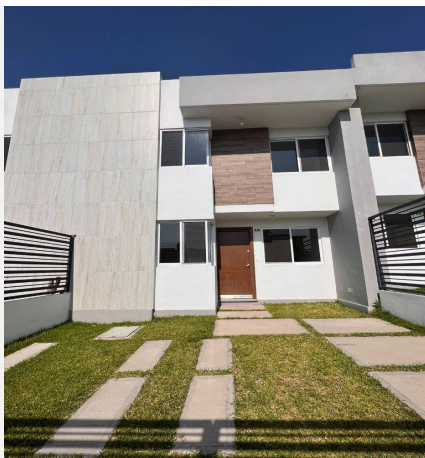

CENTURY 21®

Moreno & Cía.

ID: 521479

contacto@c21morenoycia.mx

777 308 5276

Casa en Venta, Real Ahuatepec, Cuernavaca Morelos

Carretera federal Cuernavaca tepoztlan, Ahuatepec Cuernavaca

Venta: \$2,100,000 MXN

Tipo de propiedad: Casa

Tipo de operación: Venta

Recamaras

3

Baños

2

Mt2 de
Terreno

93 m2

Mt2 de
Construcción

95 m2

Niveles

2

Estacionamientos

2

Ubicación

**Carretera federal Cuernavaca tepoztlan, Ahuatepec
Cuernavaca**

Descripción:

Casa nueva al norte de Cuernavaca, a 15 minutos de la autopista México - Acapulco y 10 minutos de Tepoztlan.

Casa construida en dos niveles.

Planta baja:

Estudio

Baño completo

Sala - comedor

Cocina integral