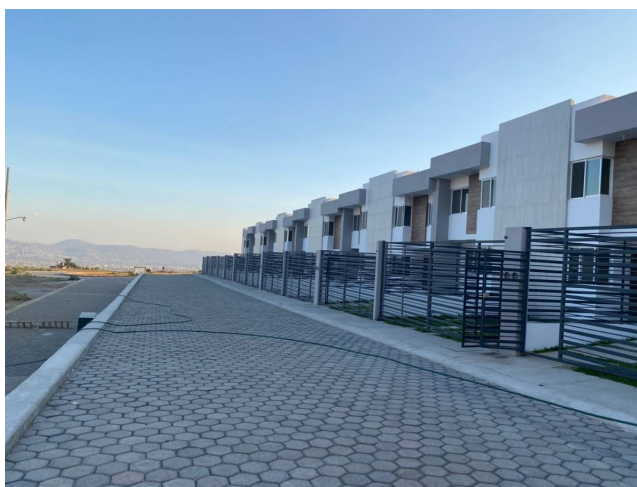

Descripción:

Casa nueva al norte de Cuernavaca, a 15 minutos de la autopista México - Acapulco y 10 minutos de Tepoztlan.

Casa construida en dos niveles.

Planta baja:

Estudio

Baño completo

Sala - comedor

Cocina integral

Área de lavado

Planta alta:

3 recámaras con clóset

Baño completo

2 lugares de estacionamiento

Vigilancia 24/7

Catálogo de fotos

**Bld. Gustavo Díaz Ordaz 19, Plaza Platino, Local 25 y 26, Cantarranas, Cuernavaca, Morelos
T 777 308 5276 | contacto@century21morenoyca.mx | www.century21morenoyca.mx**