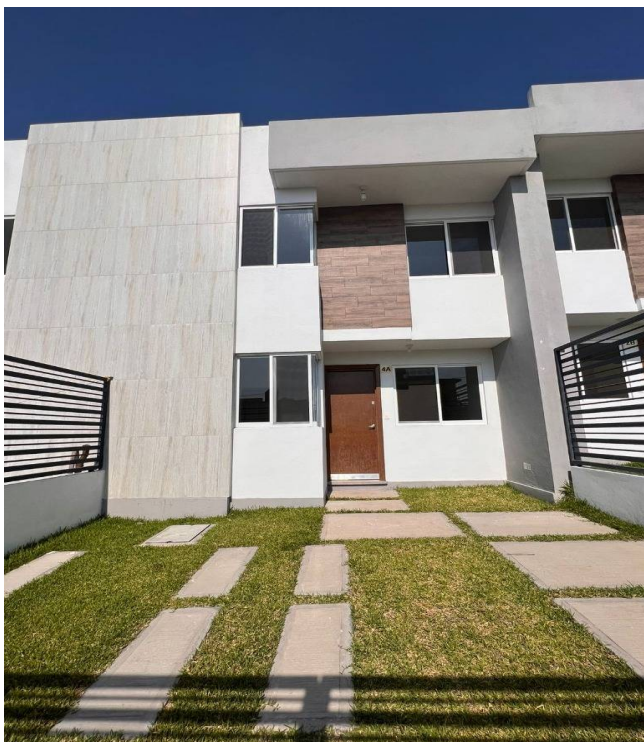

Descripción:

Casa nueva al norte de Cuernavaca, a 15 minutos de la autopista México - Acapulco y 10 minutos de Tepoztlan.

Casa construida en dos niveles.

Planta baja:

Estudio

Baño completo

Sala - comedor

Cocina integral

Área de lavado

Planta alta:

3 recámaras con clóset

Baño completo

2 lugares de estacionamiento

Vigilancia 24/7

Catálogo de fotos