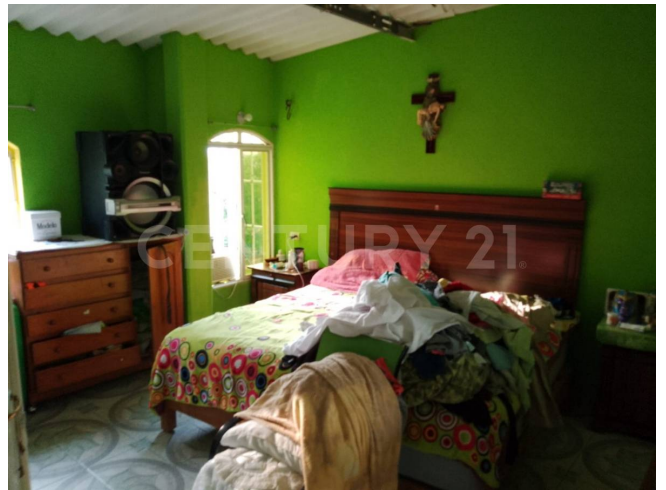

**Bld. Gustavo Díaz Ordaz 19, Plaza Platino, Local 25 y 26, Cantarranas, Cuernavaca, Morelos
T 777 308 5276 | contacto@century21morenoyca.mx | www.century21morenoyca.mx**

Propiedad sujeta a disponibilidad.

Precio sujeto a cambios sin previo aviso.

El envío de esta ficha no compromete a las partes a la suscripción de ningún documento legal. La información y medidas son aproximadas y deberán ratificarse con la documentación pertinente.