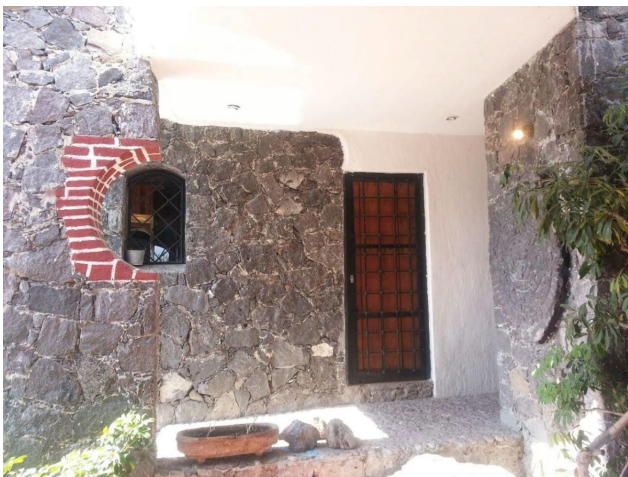

Catálogo de fotos